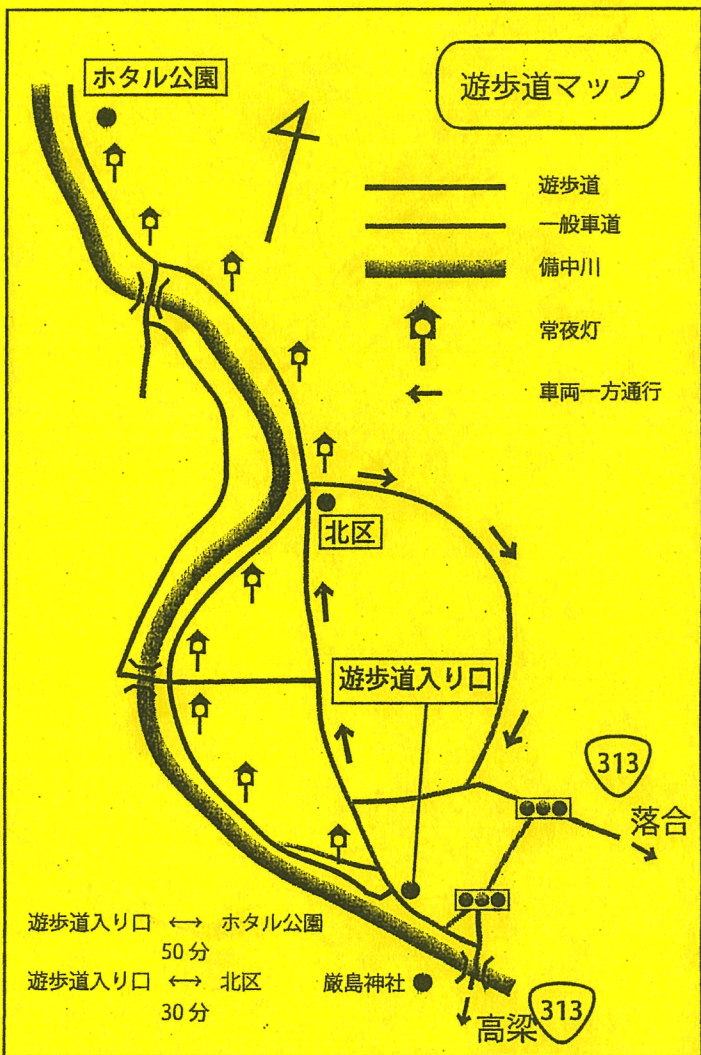

# 2026 ホタルの夕べ in 北房 ホタル屋台 MAP

- Hotaru stand・food MAP 2026 -

2026/6/13 (Sat.)

昭和の雰囲気が残る「<sup>あざえ</sup>皆部商店街」、初夏の暑さが和らぐ夕暮れ時、ホタル保護のため、遊歩道から一本隔てた通りに屋台が立ち並びます。ゆっくりホタルを観賞された後にお立ち寄りください。

※車両でお越しの方は、一方通行にご協力をお願いします  
時間帯：16:00 ~ 22:00  
区間：町並み通り