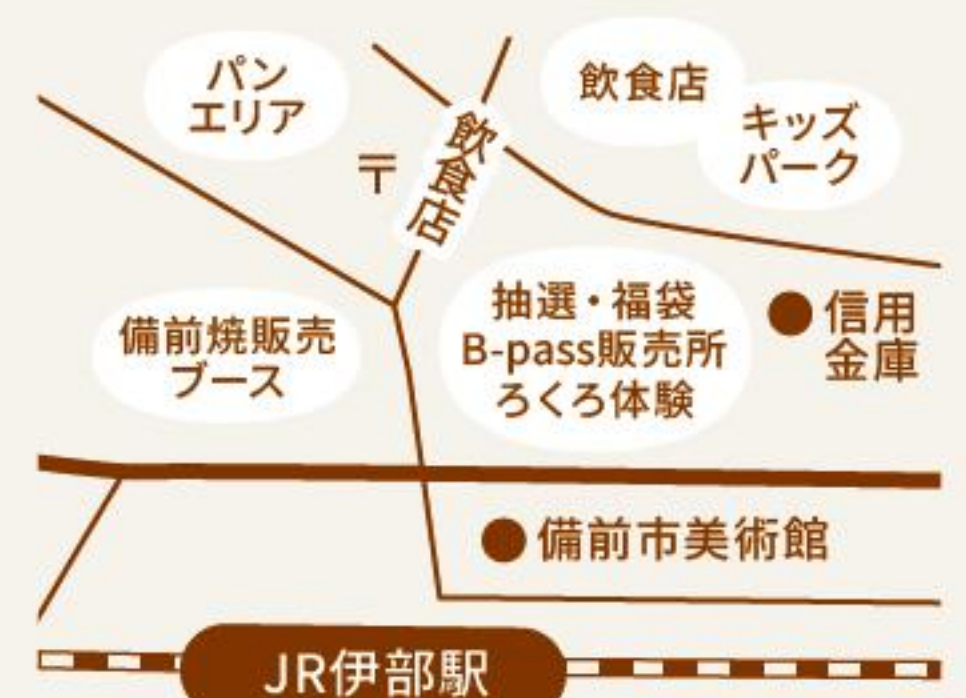

詳細情報は各ウェブ・SNSからご覧ください

備前観光協会
Website

備前焼まつり
公式LINE

備前焼陶友会
Instagram

伊部駅周辺エリア 周辺に無料駐車場あり