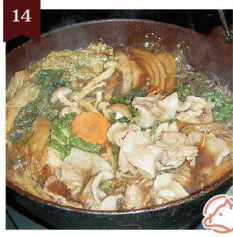

14 味の庄 伯備

新見市西方469-1

☎ 0867-72-3125

営 11:00～22:00

(L.O. 20:00)

休 12/31・元旦