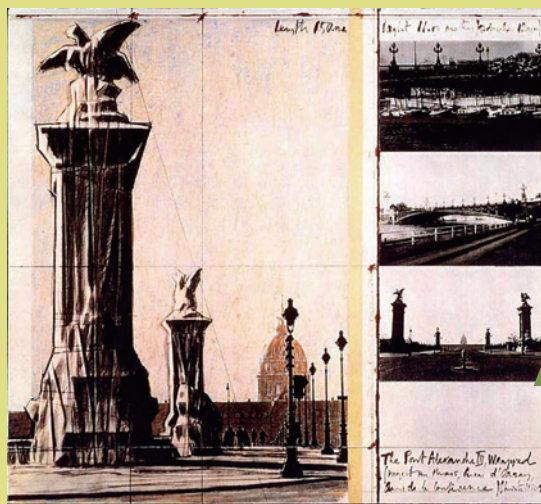

3

夢二郷土美術館 創立60年記念
夢二と現代アート

[現代アート 版画]

1. 辰野登恵子《June 20 1995》(1955)
2. クレス・オルデンバーグ《Voting Button in a Landscape (A.187)》(1984)
3. クリスト《梱包されたアレクサンドル3世橋》(1991)
4. イリヤ&エミリア・カバコフ《手をたずさえる船》(2021)
5. 高松次郎《BOX 1967》(1967)
6. 粟津潔《マノデルマ》(1977)
7. 青木野枝《寒天2 Frosty Air》(2000)

[竹久夢二 木版画]

1. 《山・山・山》
2. 《古歌の思い出》
3. 《憩い(女)》
4. 《立田姫》
5. 《南枝早春》
- 6-9. 《夢二のねこ》

2026.7.3 日 - 9.27 日 11:00 観覧 18:00 無料

会場 杜の街グレース 杜の街プラザ2階
アートラウンジ[Le Metté Adeline (ルメテ アデリン)]
(岡山市北区下石井2丁目10-8)

夢二郷土美術館の創立60周年を記念し、竹久夢二の木版画と現代アーティストの版画による展覧会「HANGA 夢二と現代アート」を開催いたします。本展では、夢二郷土美術館が所蔵管理する版木より手刷りで制作した夢二の木版画50点を展示します。美術館所蔵の肉筆画の代表作や夢二が装丁をした楽譜や雑誌、挿絵などを複製制作した作品、夢二が描いた猫をテーマにした「夢二の猫」シリーズなど幅広い夢二の木版画をご覧いただけます。現代アートは、現代美術の巨匠や国際的に活躍する作家、注目のアーティストたちによるリトグラフ、シルクスクリーン、エッチングなど多様な技法による作品17点を展示。「瀬戸内国際芸術祭」や「大地の芸術祭 越後妻有アートトリエンナーレ」など多くの芸術祭の企画・制作に携わり、日本の現代アートを牽引してきたアートフロントギャラリーの協力により、国内外の作家の貴重な版画作品をご紹介します。クリスト(クリスト&ジャンヌ=クロード)、クレス・オルデンバーグ、イリヤ&エミリア・カバコフ、荒川修作、高松次郎、粟津潔、宇佐美圭司、戸谷成雄、辰野登恵子、山本容子、「瀬戸内国際芸術祭」参加作家の青木野枝、大岩オスカル、絵本作家の田島征三など多彩な顔ぶれです。夢二と現代アーティストの版画展。展示作品はすべてご購入いただけます。アートと出会い、作品を見る楽しみとコレクションする喜びを。隣接するスペースの「YUMEJI POP-UP MUSEUM 2026」とともにお楽しみください。